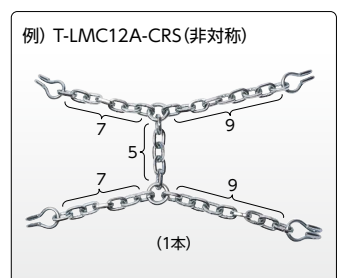

ノーマルタイヤ用 (夏用タイヤ・ミックスタイヤ・オールシーズンタイヤ・スノータイヤ)

タイヤチェーン 形番	品番 (照会コードNo.)	標準適合タイヤサイズ	希望価格 円(ペア) ※税抜き	クロスチェーン		サイドチェーン		概略質量 kg(ペア)
				形番 (T-CRS)	段数	リンク数	線径mm	
T-LM-T04A2	4060	205/85R16	111,000	LMC04AS	8	66	4.50	18.3
T-LM-T04A1	4061	7.50R15, 7.00R16, 205/80R17.5	111,000	LMC04AS	//	68	//	18.6
T-LM-T04A3	4063	215/70R17.5	111,000	LMC04AS	//	70	//	18.8
T-LM-T04A3-60G	4103	205/70R16, 205/75R16	109,000	LMC04AS	7	62	//	16.6
T-LM-T04A5-62G	4102	195/85R16, 205/70R17.5	109,000	LMC04AS	//	64	//	16.8
T-LM-T04A5	4065	7.50R16, 225/85R16	111,000	LMC04AS	8	72	//	19.0
T-LM-T04A7	4067	225/80R17.5	111,000	LMC04AS	//	74	//	19.1
T-LM-T05A3	4073	8.25R16, 225/90R17.5	113,000	LMC04AS	9	80	//	21.2

トリプル

スタッドレスタイヤ用

タイヤチェーン 形番	品番 (照会コードNo.)	標準適合タイヤサイズ	希望価格 円(ペア) ※税抜き	クロスチェーン		サイドチェーン		概略質量 kg(ペア)
				形番 (T-CRS)	段数	リンク数	線径mm	
T-LM-T04A2	4060	205/85R16	111,000	LMC04AS	8	66	4.50	18.3
T-LM-T04A1	4061	7.00R16	111,000	LMC04AS	//	68	//	18.6
T-LM-T04A3	4063	7.50R15, 205/80R17.5, 215/70R17.5	111,000	LMC04AS	//	70	//	18.8
T-LM-T04A3-60G	4103	205/70R16, 205/75R16	109,000	LMC04AS	7	62	//	16.6
T-LM-T04A5	4065	225/85R16	111,000	LMC04AS	8	72	//	19.0
T-LM-T04A5-62G	4102	195/85R16, 205/70R17.5	109,000	LMC04AS	7	64	//	16.8
T-LM-T04A7	4067	225/80R17.5, 7.50R16	111,000	LMC04AS	8	74	//	19.1
T-LM-T05A3	4073	8.25R16, 225/90R17.5	113,000	LMC04AS	9	80	//	21.2

注) 1. クロスフックは1本に4個取付けています。(線径DはD型形状断面を表します)  
 2. クロスチェーン末尾の記号 AS: クロスリンク数が右側、左側で同じ。(形状が対称) A: クロスリンク数が右側、左側で異なる。(形状が非対称)

荷姿と入り数

区分	荷姿	入り数	備考
ライトマックス	シングル	紙箱	1ペア チェーンは布袋入り
	トリプル	//	1/2ペア サイドチェーン線径5.00mmの形番(D5.5シリーズ) チェーンは布袋入り ※2箱で1ペアになります。(1ペア=1セット)
			1ペア サイドチェーン線径4.50mmの形番(D4.5シリーズ) チェーンは布袋入り
	クロスチェーン	//	25本 チェーンは布袋入り