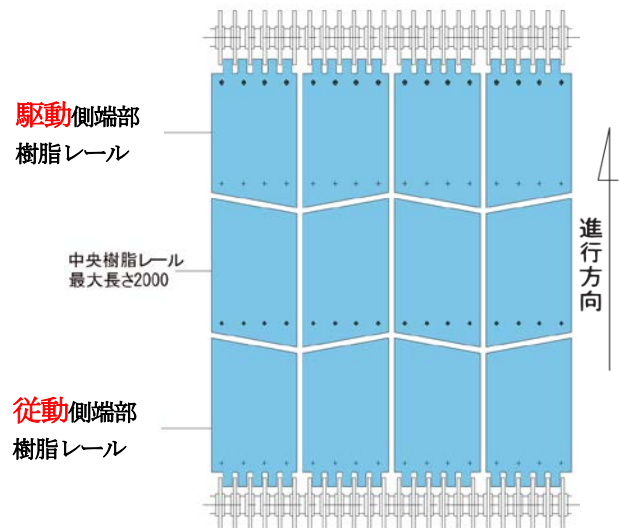

つばき プラスチックモジュラーチェーン WT3109-W 形
2016年4月1日発行 Bulletin No.16161

2. 訂正内容

p.7 コンベヤ設計資料
コンベヤ断面およびレール配置例部分

誤)

レール配置例：搬送面側

⇒ 正)

レール配置例：搬送面側

以上