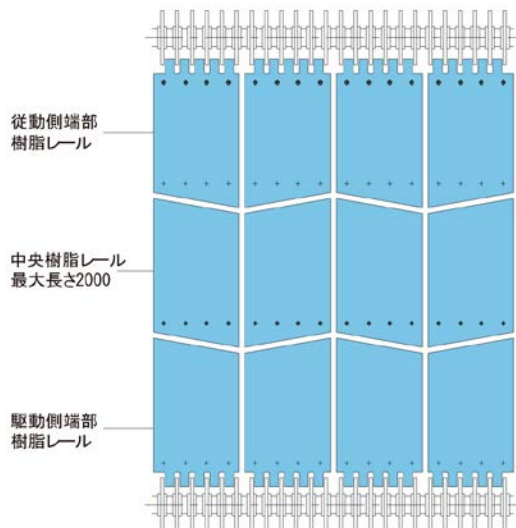

正誤表

誤記訂正に該当する弊社カタログの正誤表です。
一部に記載ミスがありますので、カタログと正誤表を参照のうえ、
ご使用をお願いいたします。

■お願い

このリーフレットに記載の仕様・寸法等は改良のため変更する場合がありますので、
選定される前には弊社ホームページ等で最新のリーフレット情報を入手してください。
○椿本チェーンHPアドレス

<http://www.tsubakimoto.jp>

1. 対象カタログ

つばき プラスチックモジュラーチェーン WT3109-W 形
2016年4月1日発行 Bulletin No.16161

2. 訂正内容

p.7 コンベヤ設計資料
コンベヤ断面およびレール配置例部分

誤)

レール配置例：搬送面側

⇒ 正)

レール配置例：搬送面側

以上